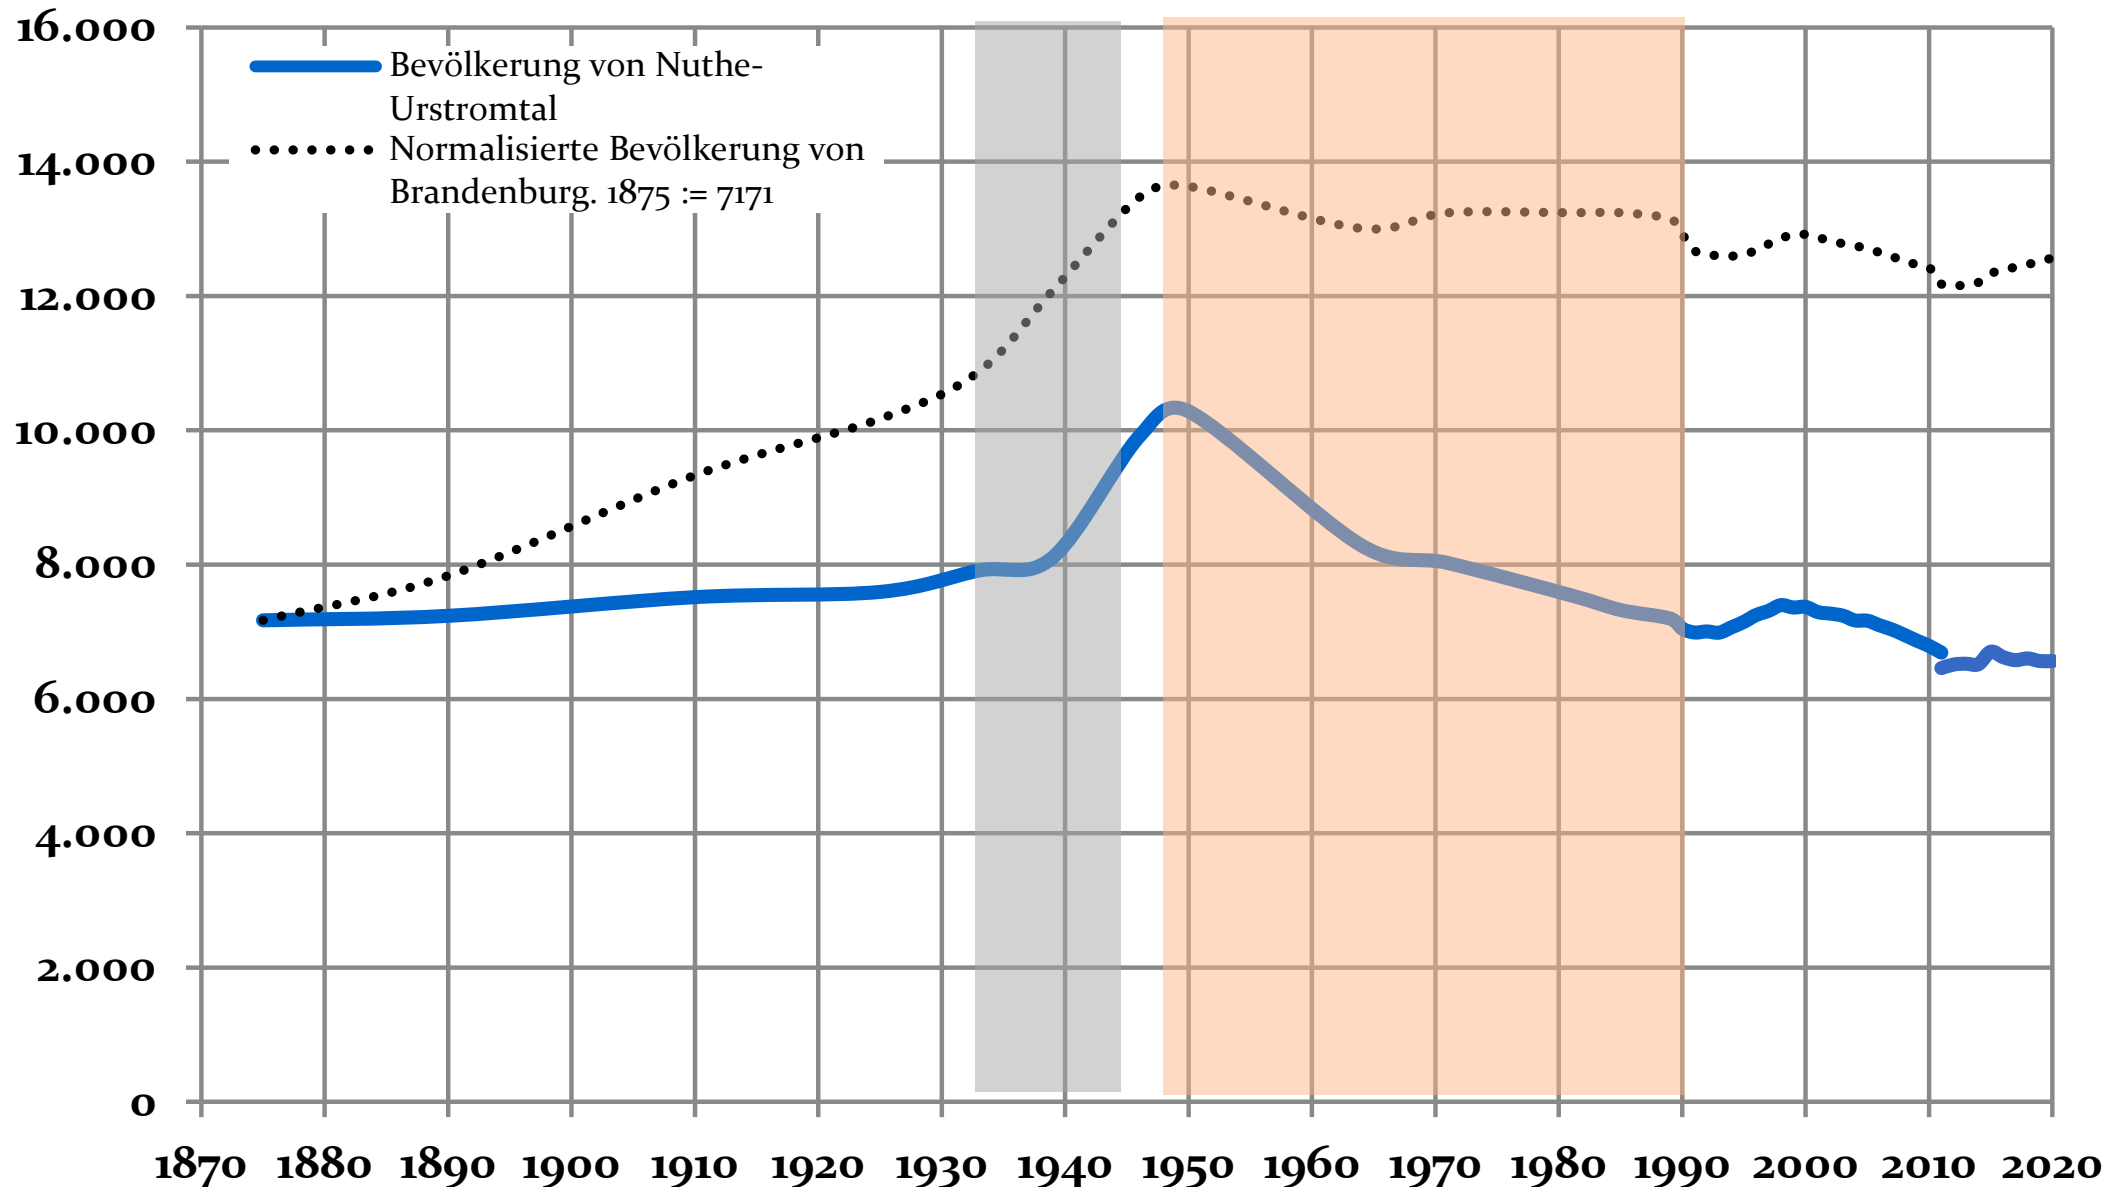

Nuthe-Urstromtal: Bevölkerungsentwicklung seit 1875 auf der Fläche der heutigen Gebietskörperschaft

Sources: Amt für Statistik Berlin-Brandenburg:

'Historische Gemeindeverzeichnisse' and 'Bevölkerung der Gemeinden im Land Brandenburg'