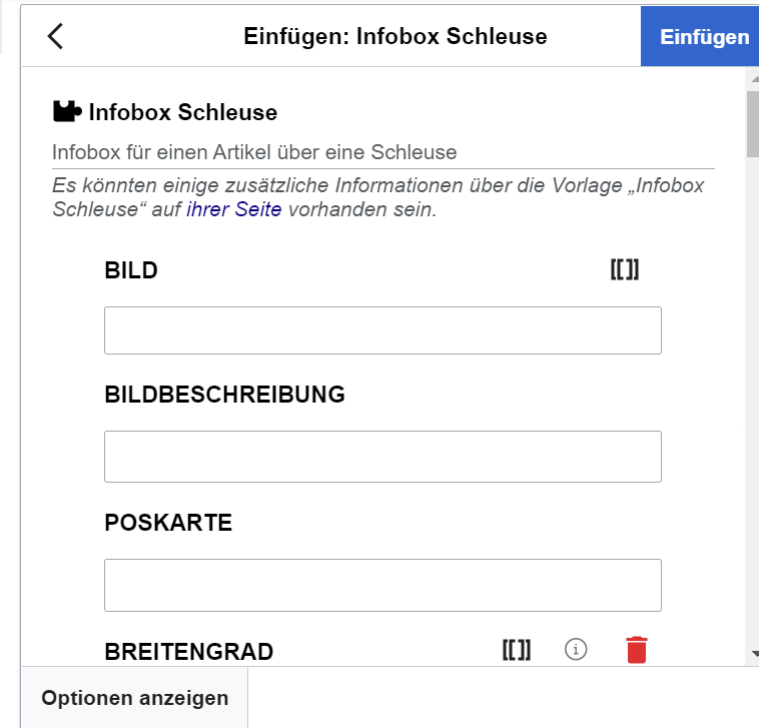

# Vorlage suchen und einfügen

Quelltexteditor (Parameter auswählen und ausfüllen):

The screenshot shows a dialog box titled "Eine Vorlage einfügen" with a close button (X) and an "Einfügen" button. The dialog is for inserting a template called "Infobox Schleuse". It features a list of "VORGESCHLAGENE PARAMETER" on the left and input fields on the right. Two green arrows point to the "BILD" and "BILDBESCHREIBUNG" entries in the list.

Parameter	Status
BILD	-
BILDBESCHREIBUNG	-
POSKARTE	+
BREITENGRAD	+

Input fields on the right:

- BILD:
- BILDBESCHREIBUNG:

Buttons: "Alle Parameter hinzufügen", "Einfügen"

# Vorlage suchen und einfügen

Visual Editor: