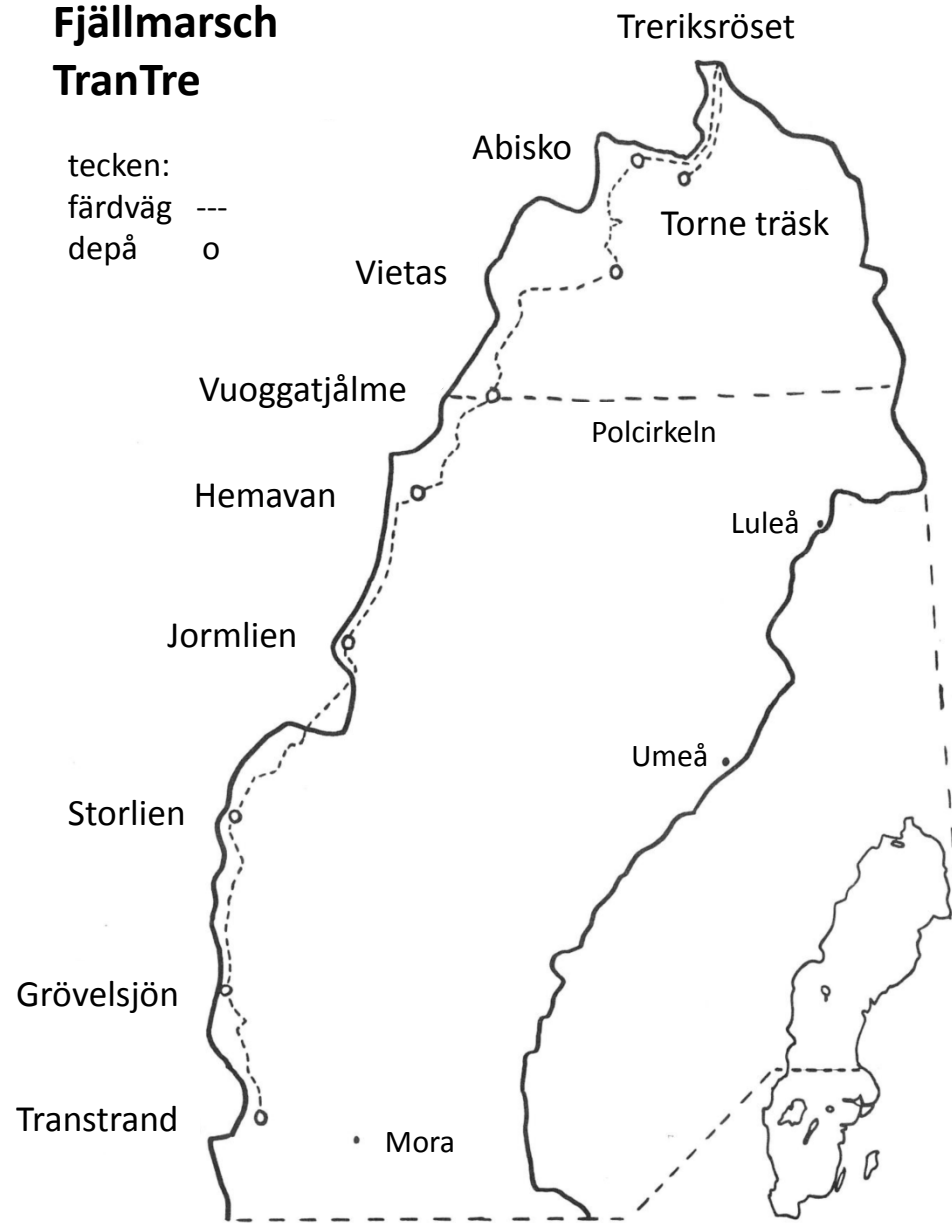

Fjällmarsch TranTre

tecken:
färdväg ---
depå o

100 km