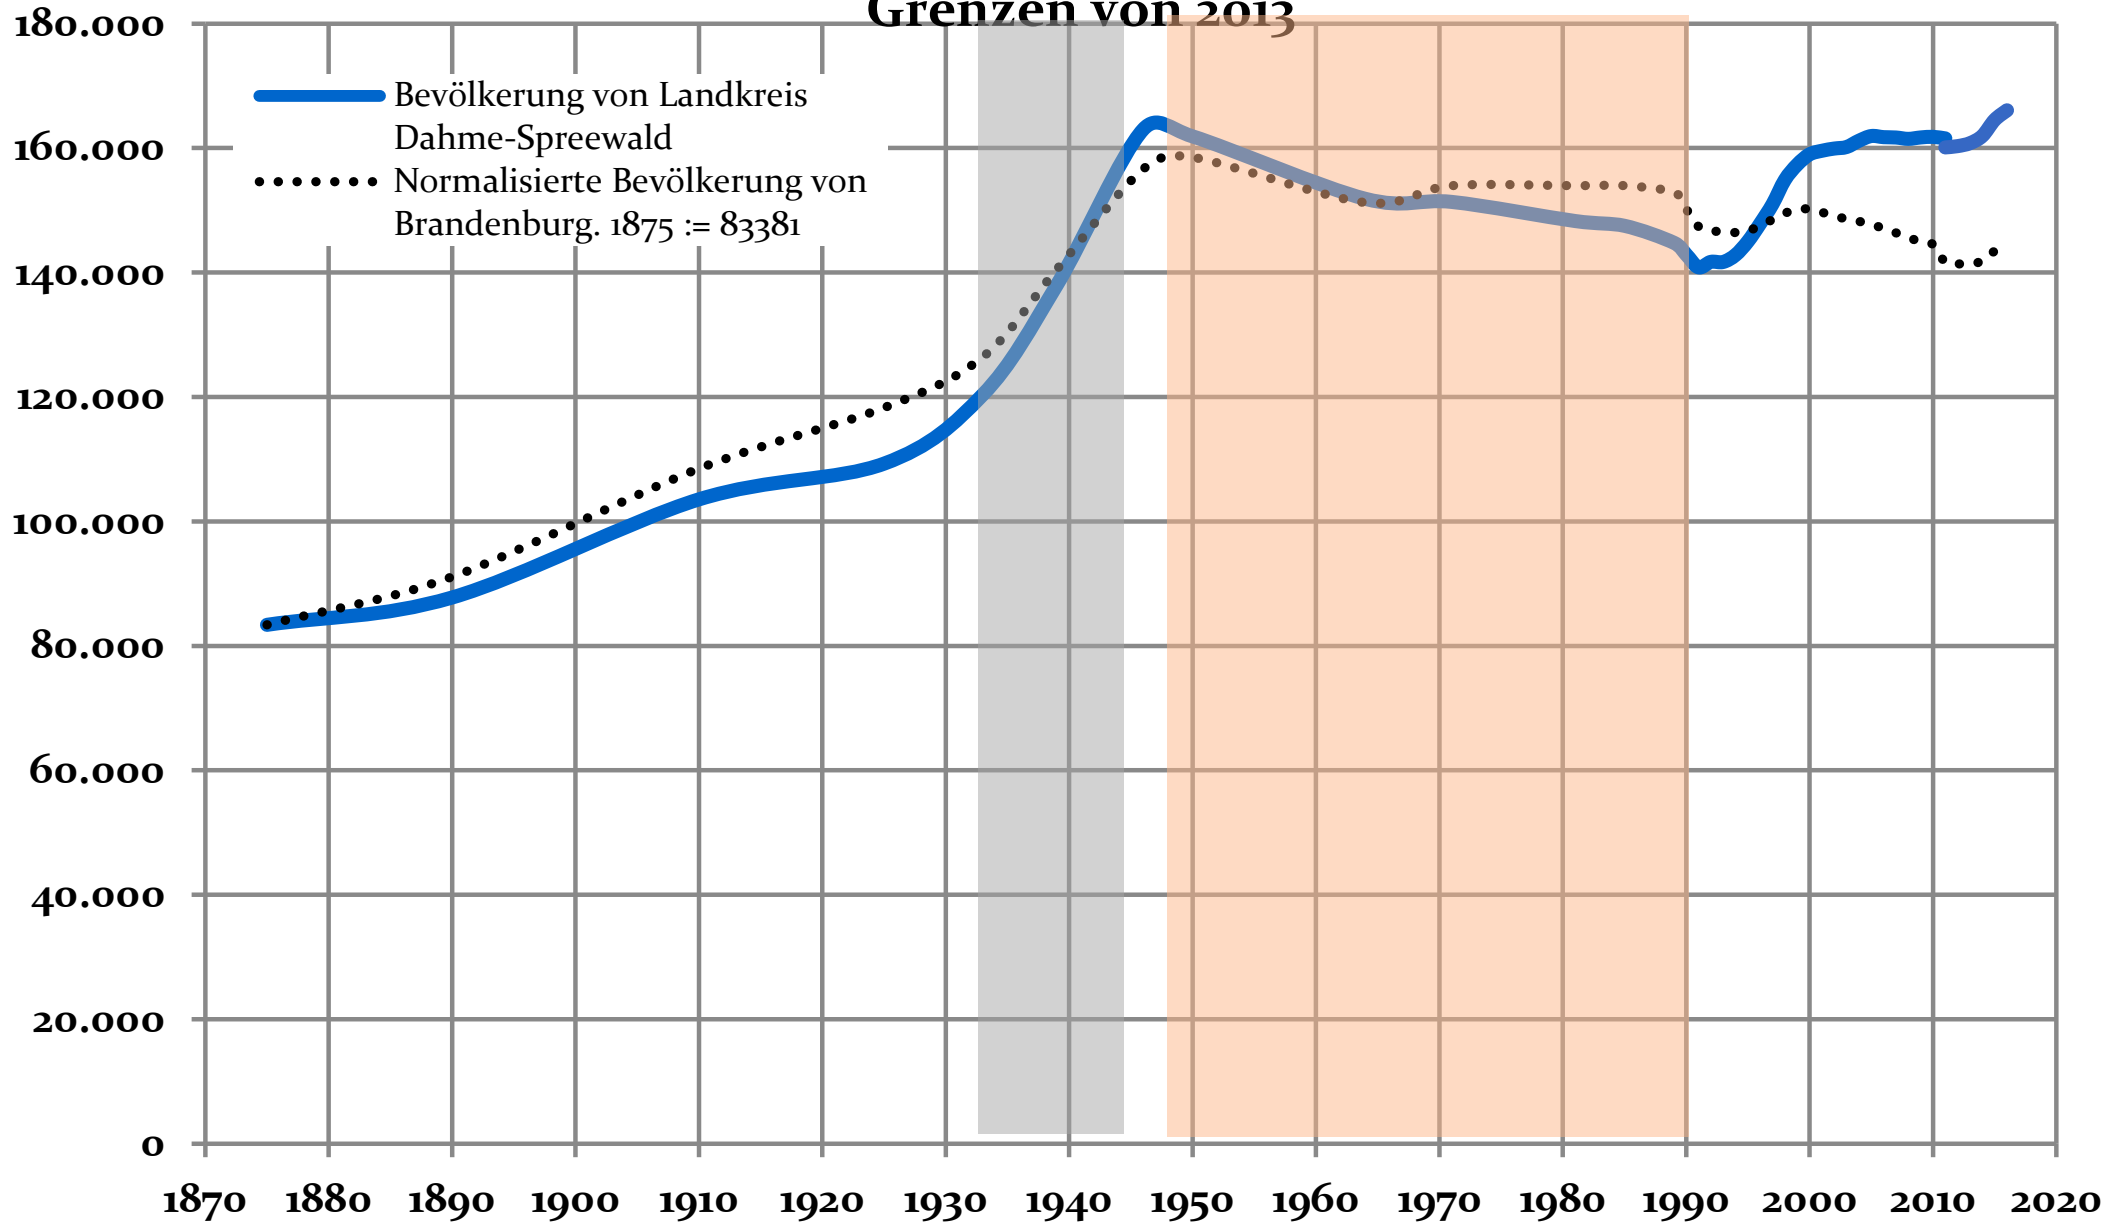

Landkreis Dahme-Spreewald: Bevölkerungsentwicklung seit 1875 - Grenzen von 2013

Sources: Amt für Statistik Berlin-Brandenburg:

'Historische Gemeindeverzeichnisse' and 'Bevölkerung der Gemeinden im Land Brandenburg'