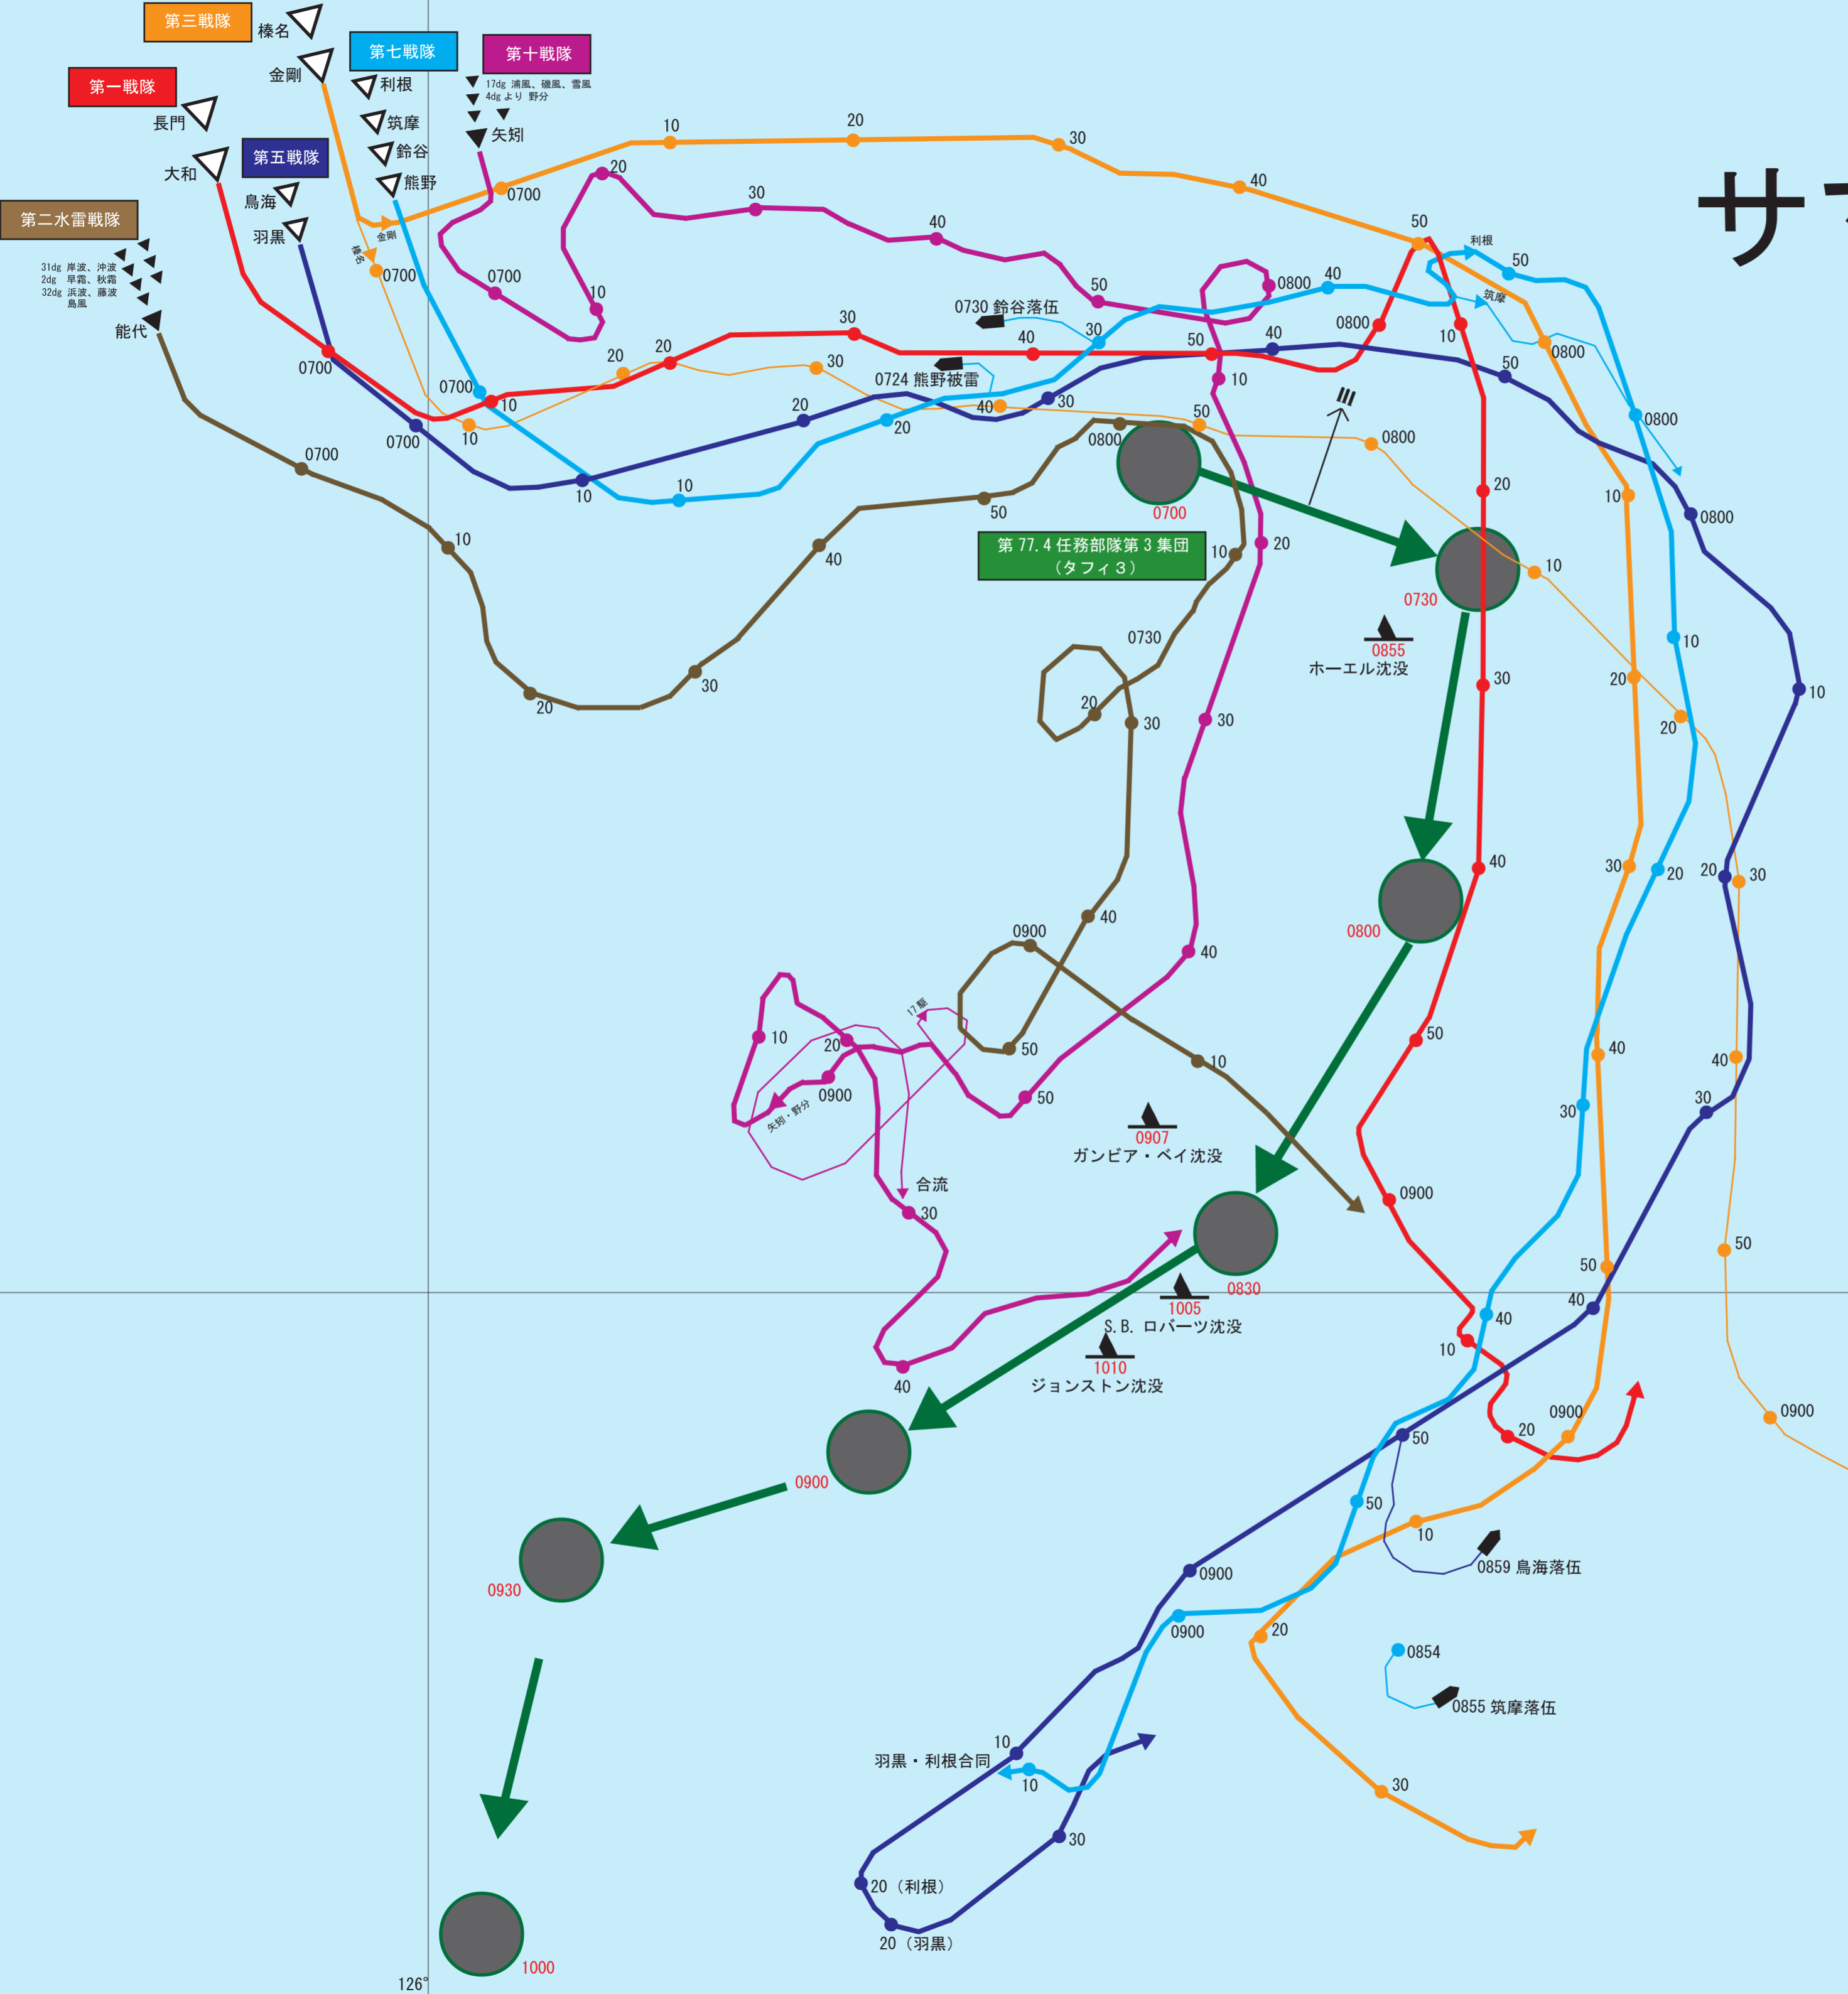

# サマール沖海戦図

**第一遊撃部隊 (栗田艦隊)**

- 第一戦隊
- 第三戦隊
- 第五戦隊
- 第七戦隊
- 第十戦隊
- 第二水雷戦隊

**第77.4任務部隊**

- 第3集団 (タフィ3)

11° 30'

126°

126° 30'