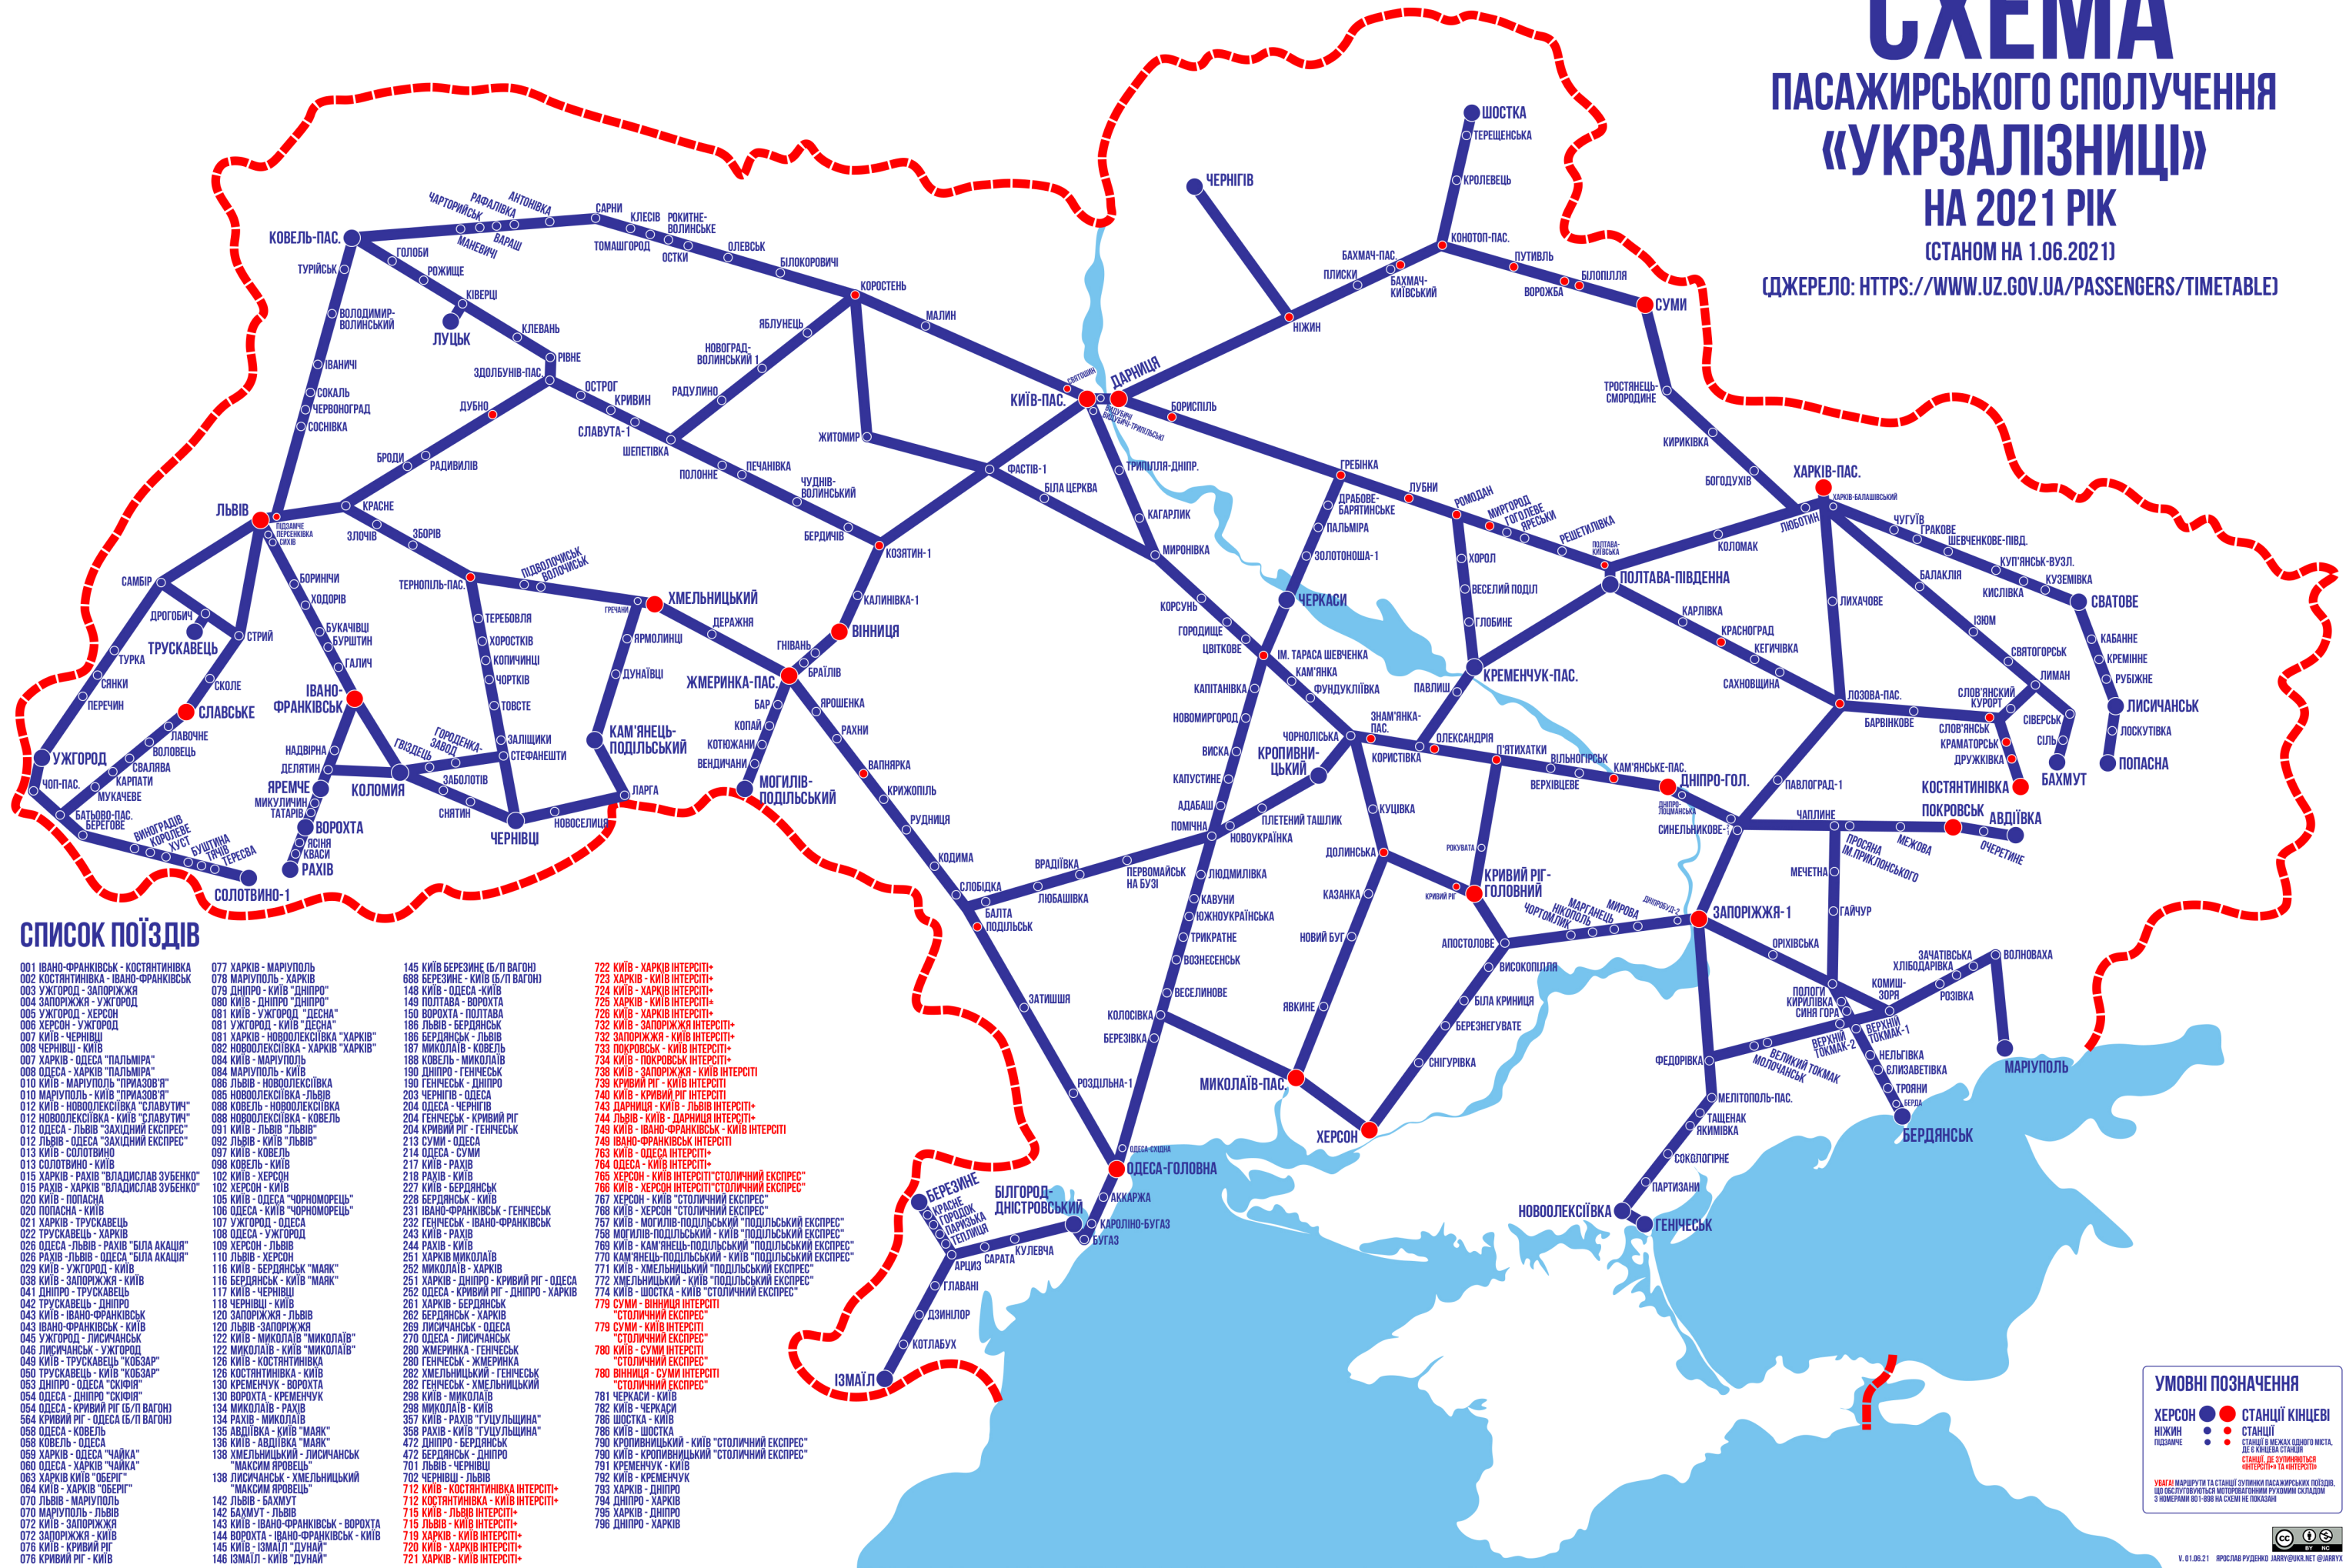

СХЕМА ПАСАЖИРСЬКОГО СПОЛУЧЕННЯ «УКРЗАЛІЗНИЦІ» НА 2021 РІК

(СТАНОМ НА 1.06.2021)

ДЖЕРЕЛО: [HTTPS://WWW.UZ.GOV.UA/PASSENGERS/TIMETABLE](https://www.uz.gov.ua/passengers/timetable)

СПИСОК ПОЇЗДІВ