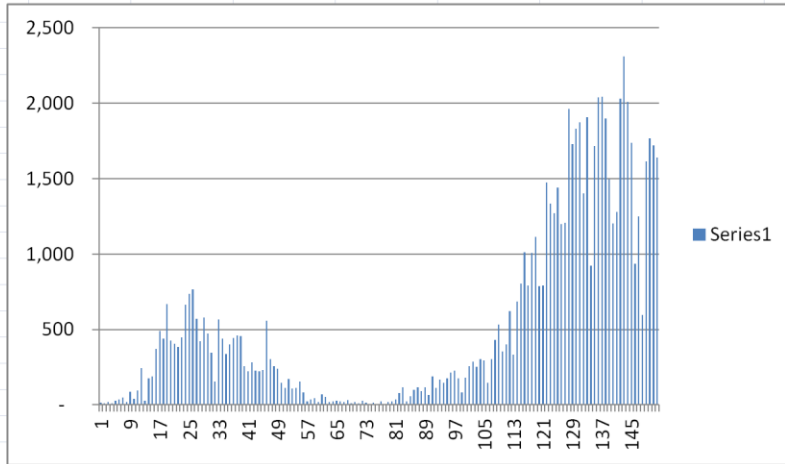

מספר החולים היומי בקורונה בישראל

הגל הראשון
בתאריך 2.4.2020 השיא 765

הגל השני
בתאריך 28.7.2020 השיא 2308

מספר המתים היומי בקורונה בישראל

הגל הראשון
בתאריך 13.4.2020 השיא 13

הגל השני
בתאריך 4.8.2020 השיא 15