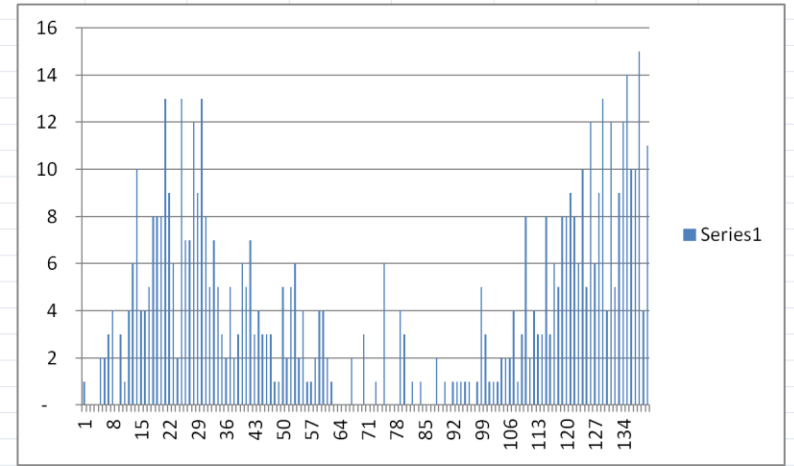

מספר החולים היומי בקורונה בישראל

הגל הראשון
בתאריך 2.4.2020 השיא 765

הגל השני
בתאריך 28.7.2020 השיא 2308

מספר המתים היומי בקורונה בישראל

הגל הראשון
בתאריך 13.4.2020 השיא 13

הגל השני
בתאריך 4.8.2020 השיא 15