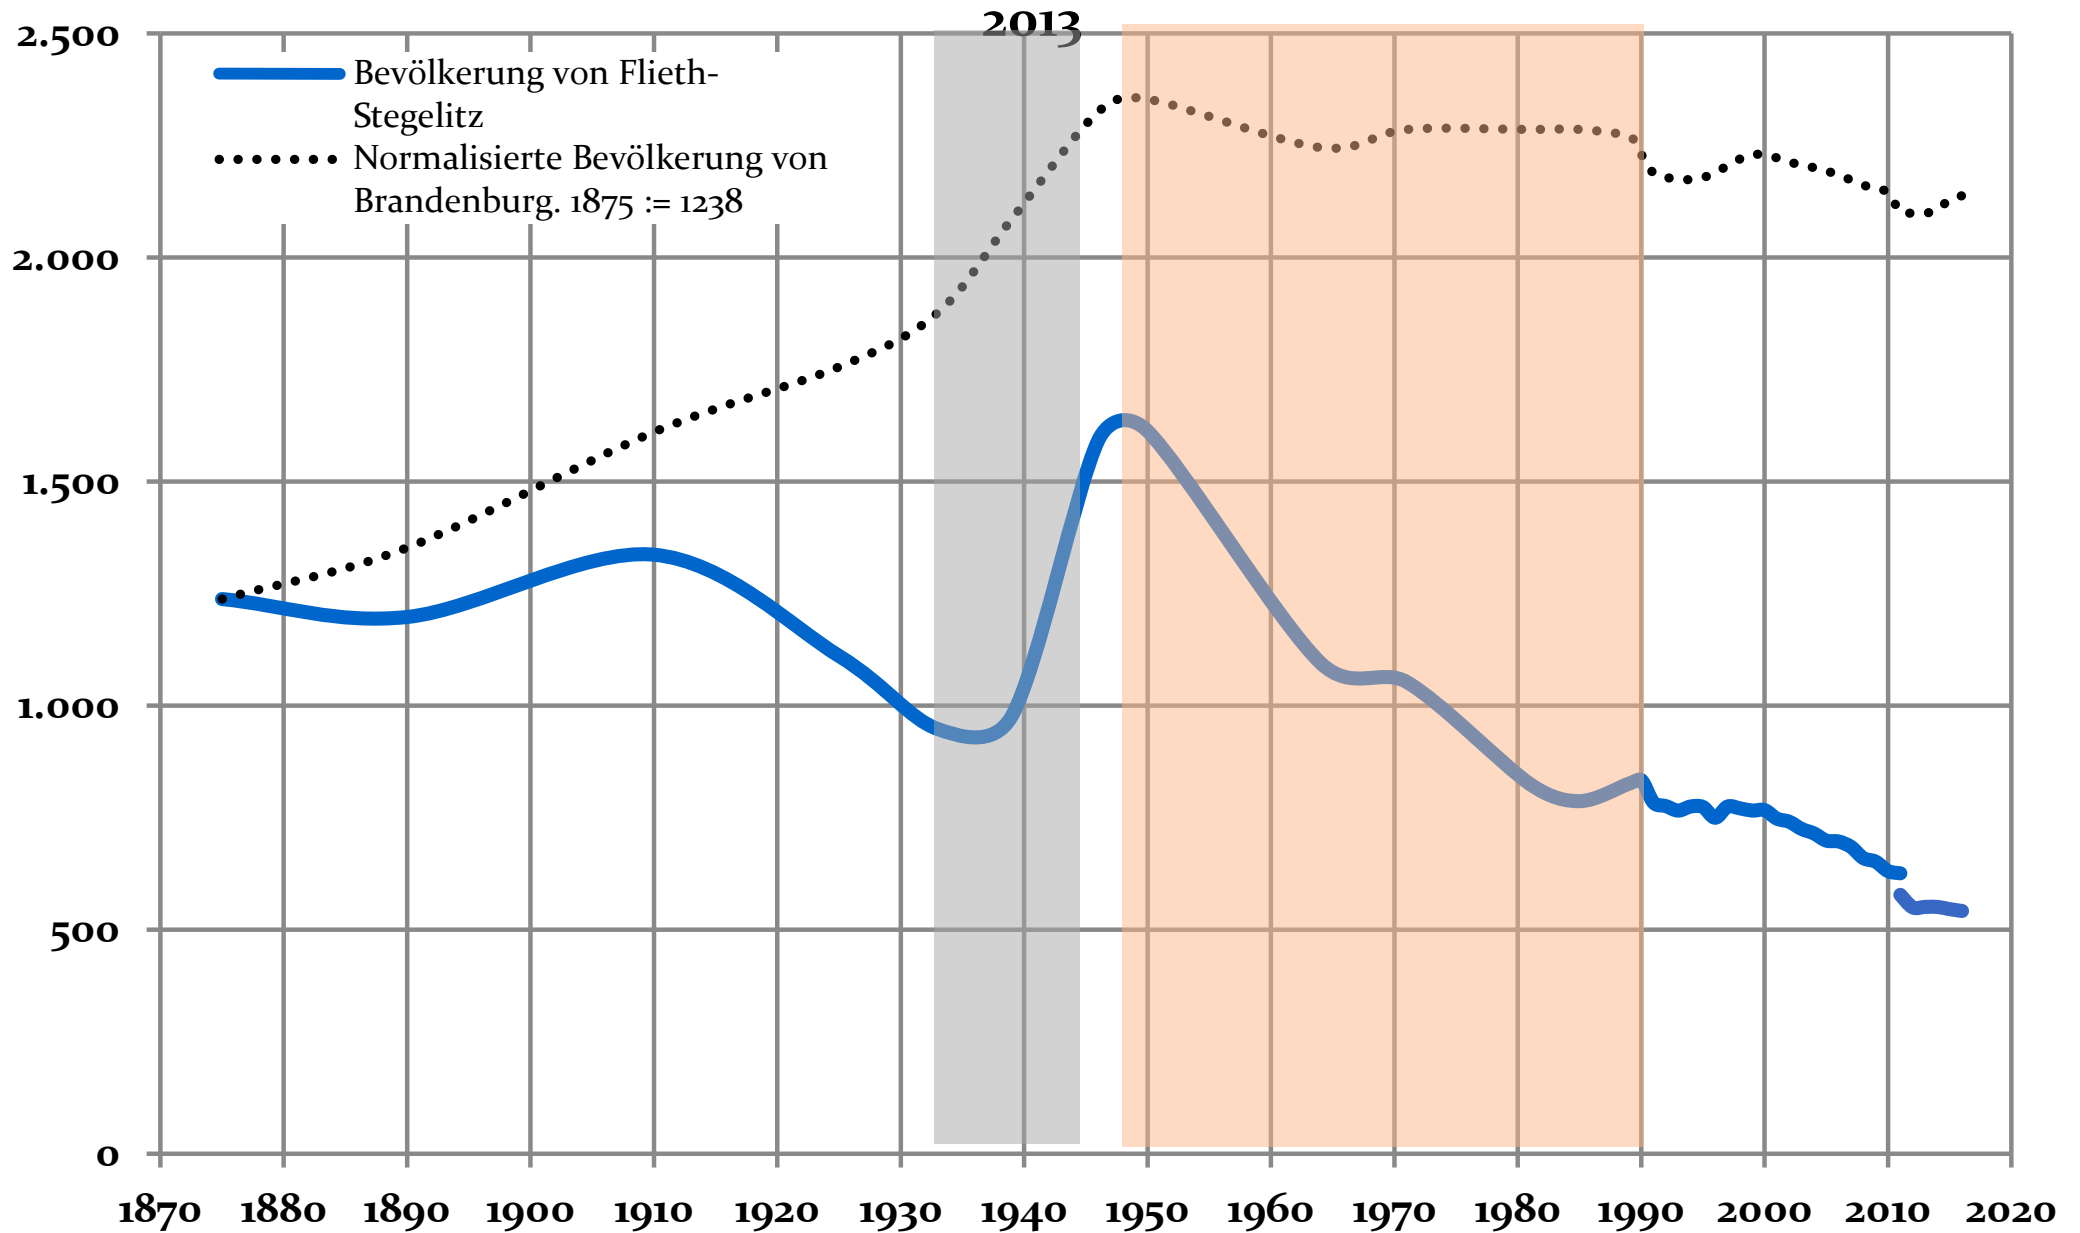

# Flieth-Stegelitz: Bevölkerungsentwicklung seit 1875 - Grenzen von

Sources: Amt für Statistik Berlin-Brandenburg:

'Historische Gemeindeverzeichnisse' and 'Bevölkerung der Gemeinden im Land Brandenburg'