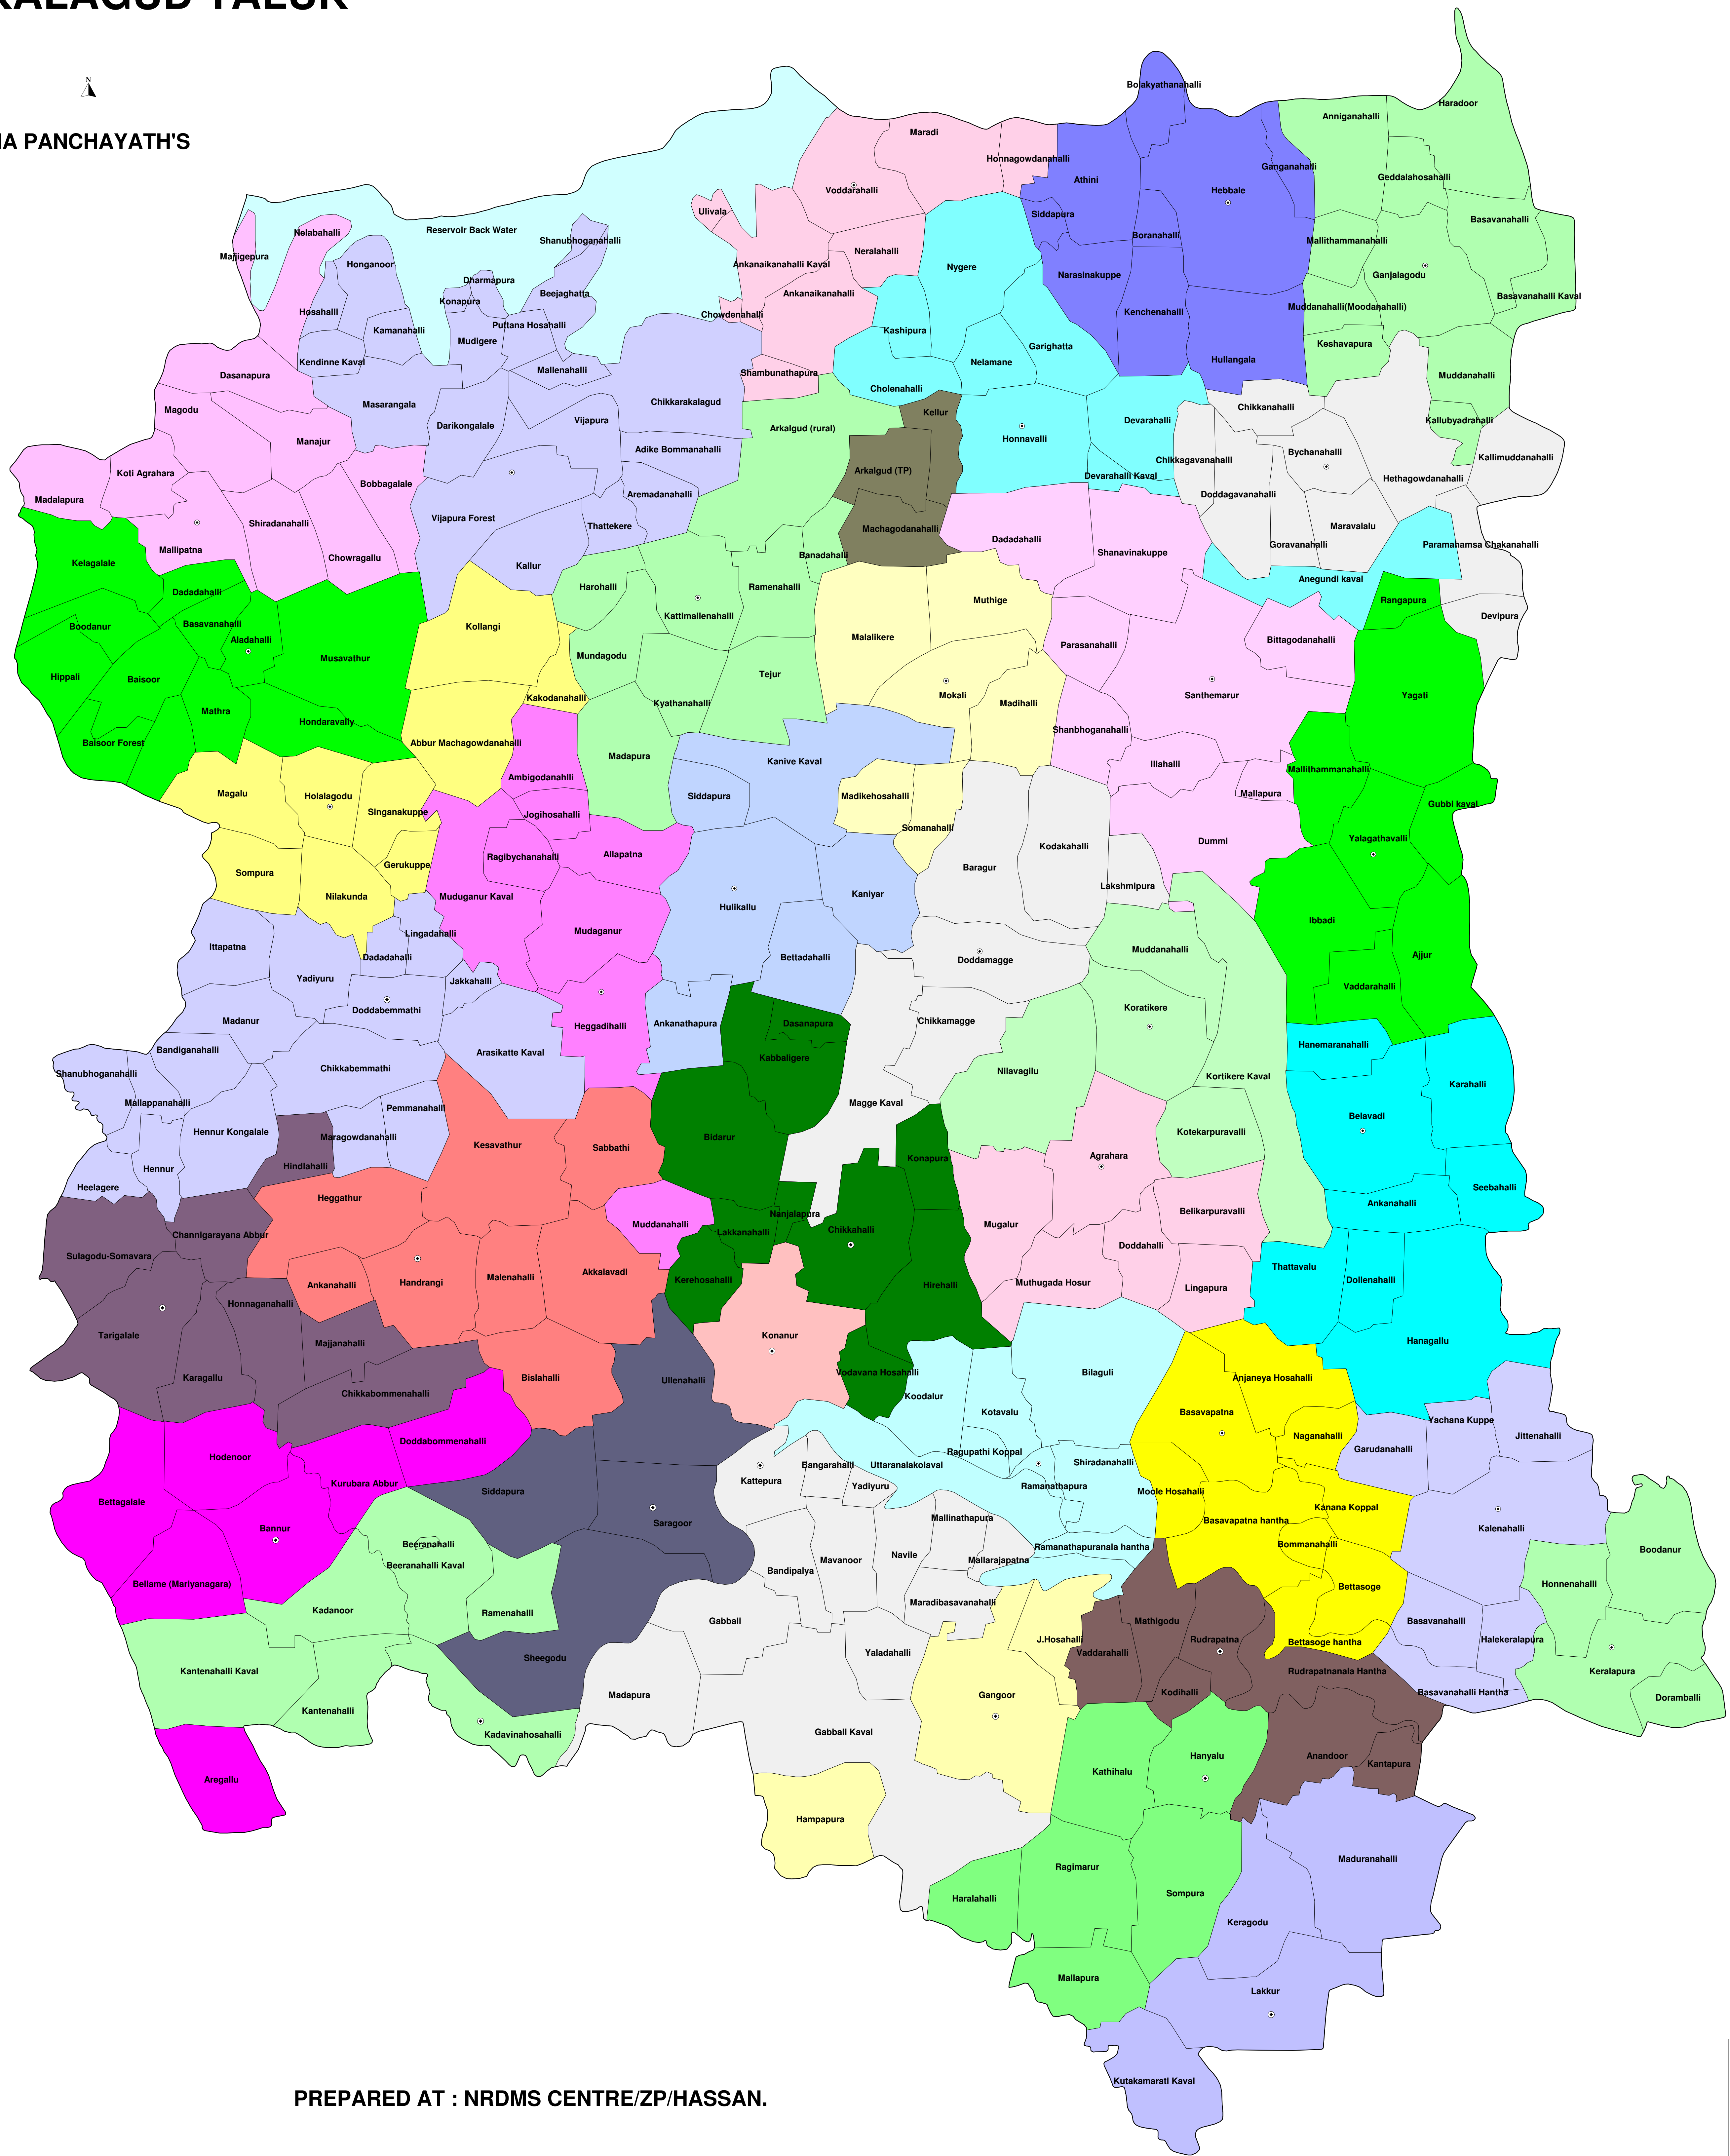

ARAKALAGUD TALUK

GRAMA PANCHAYATH'S

PREPARED AT : NRDMS CENTRE/ZP/HASSAN.

- GRAMA PANCHAYATH'S**
- AGRAHARA
 - ALADAHALLI
 - BACK WATER
 - SANKUR
 - BASAVAPATNA
 - BELAVADI
 - BYCHANAHALLI
 - CHIKKAHALLI
 - DADDABEMMATHI
 - DODDAMAGGE
 - GANGURU
 - GANJALAGODU
 - HANDRANGI
 - HANYALU
 - HEBBALE
 - HEGGADHALLI
 - HOLALAGODU
 - HONNAVALLI
 - HULIKALLU
 - KADAVINAHOSAHALLI
 - KALENAHALLI
 - KATTIMALLANAHALLI
 - KERALAPURA
 - KONANURU
 - KORATIKERE
 - LAKSHIMPURA
 - MALLIPATNA
 - MOKALI
 - RAMANATHAPURA
 - RUDRAPATNA
 - SANTHEMARUR
 - SARAGOOR
 - TARIGALALE
 - TP
 - VIJAPURA FOREST
 - VODDARAHALLI
 - YALAGATHAVALLI