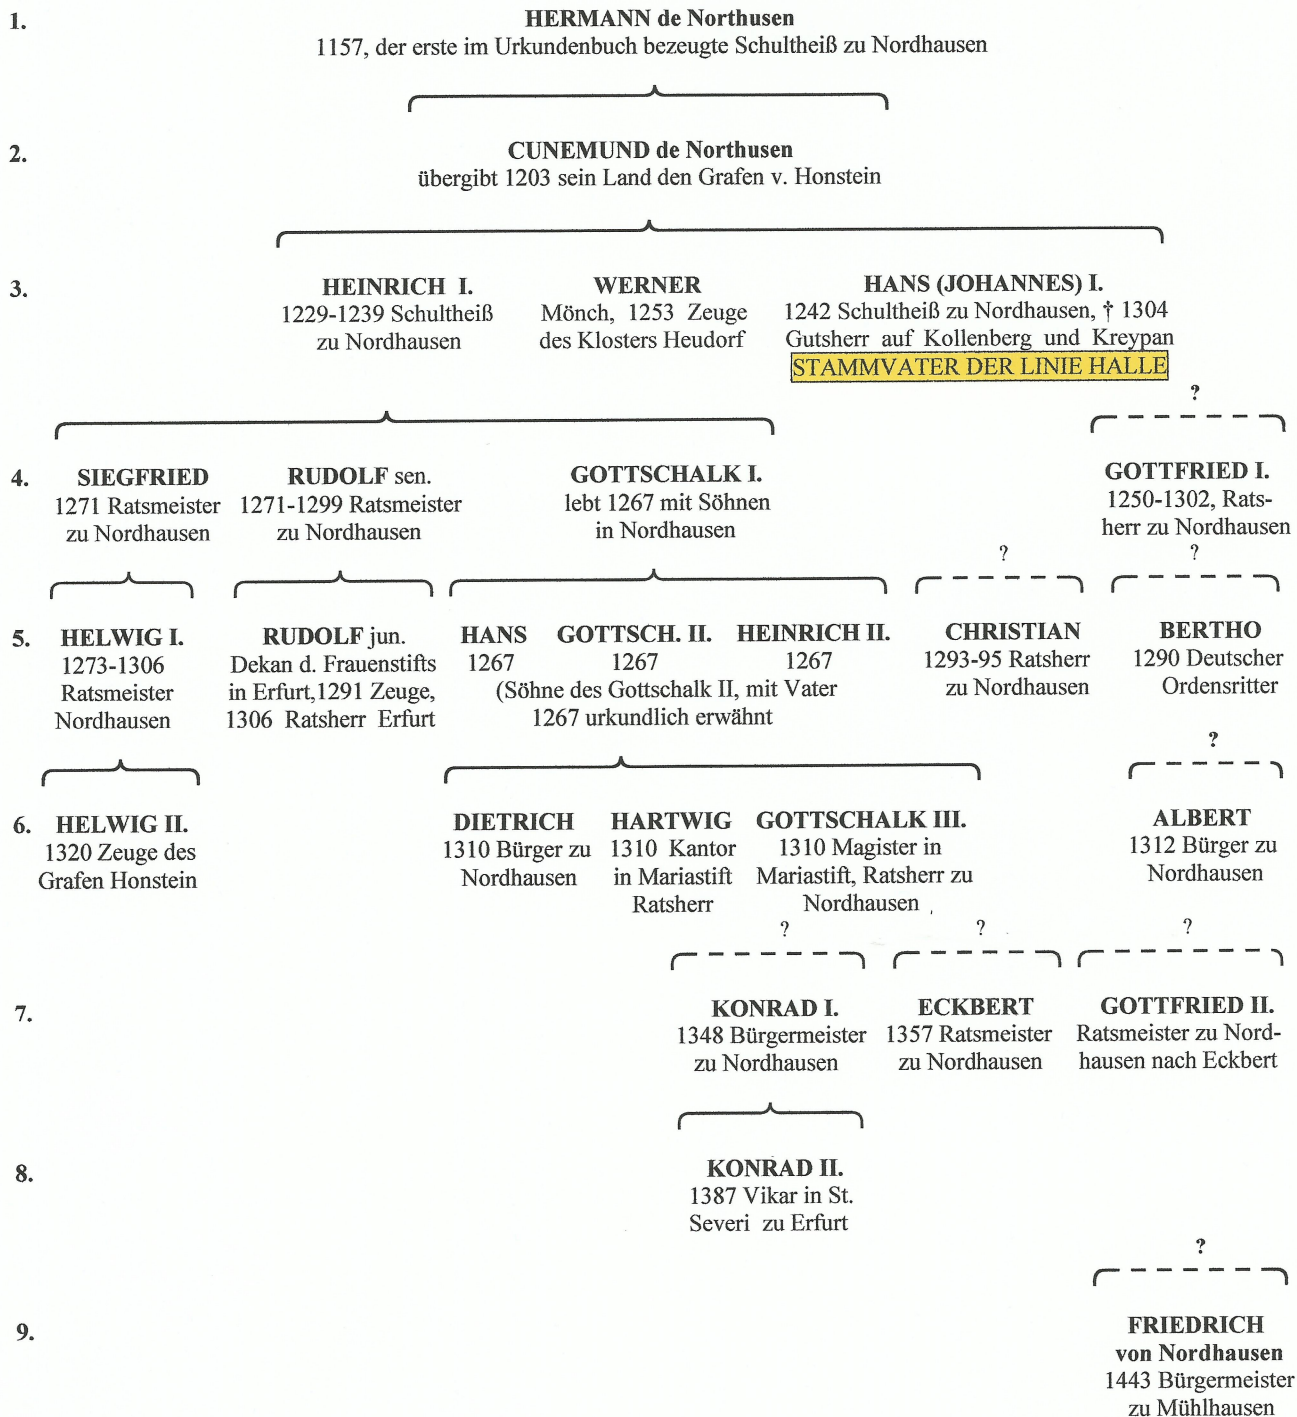

STAMMTAFEL DER HERREN v. NORDHAUSEN

erstellt nach v. DREYHAUPT: „Genealogische Tabellen ...“, Beylage sub B, Seite 102“ sowie nach den Regesten der UB der Reichsstadt Nordhausen, der UB Halle, der UB der Erfurter Stifter und Klöster und der UB des Stiftes St. Johann bei Halberstadt.

Generationsreihe der Nordhäuser Linie 1157-1443

Gen.Nr.

ZEICHENERKLÄRUNG

Generationsreihe der Hallescher Linie 1242-1649